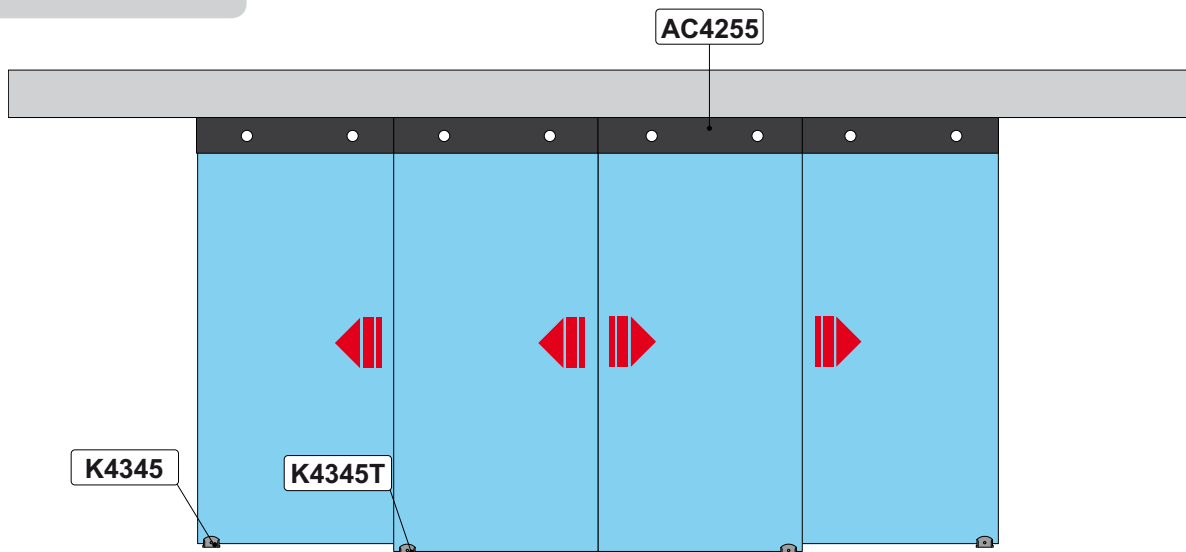

**IT** Attacco anta in cristallo AC4255

**EN** Glass wing attachment AC4255

**VALOR - REX - TEN****VALOR T**

**VALOR**

**VALOR T**

**REX**

**TEN**

**VALOR - REX - TEN**

**VALOR T**