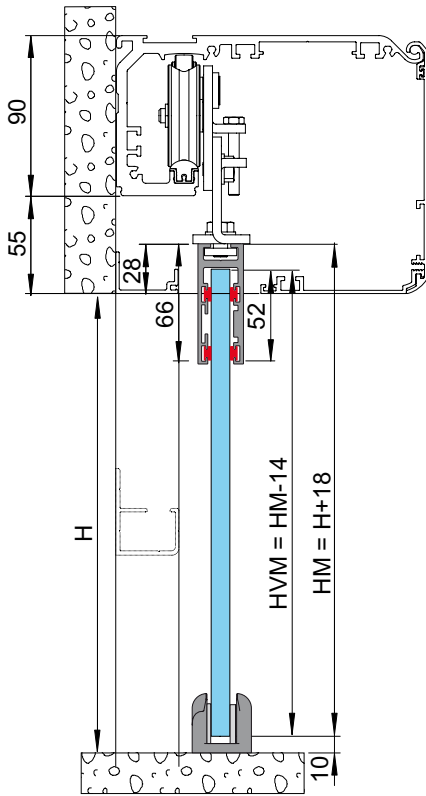

**IT** Attacco anta in cristallo AC4255

**EN** Glass wing attachment AC4255

**VALOR - REX - TEN****VALOR T**

**VALOR**

**VALOR T**

**REX**

**TEN**

**VALOR - REX - TEN**

**VALOR T**