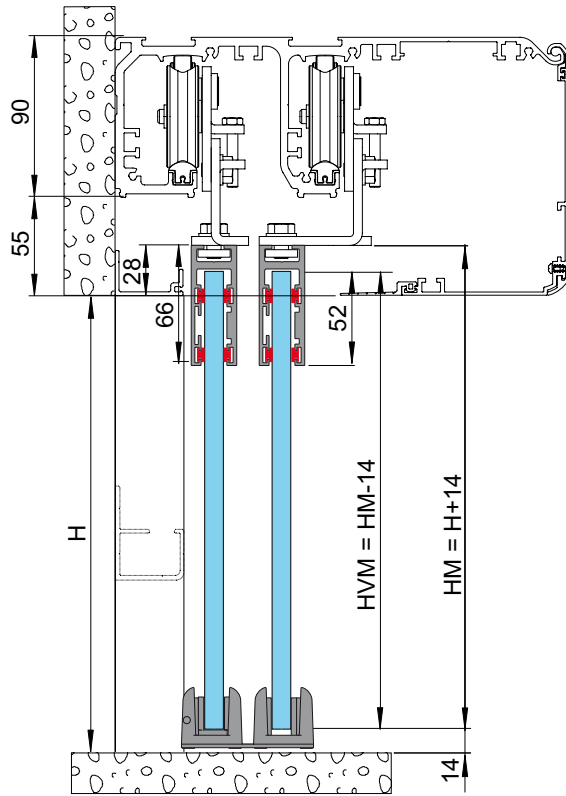

**IT** Attacco anta in cristallo AC4255

**EN** Glass wing attachment AC4255

**VALOR - REX - TEN****VALOR T**

**VALOR**

**VALOR T**

**REX**

**TEN**

**VALOR - REX - TEN**

**VALOR T**