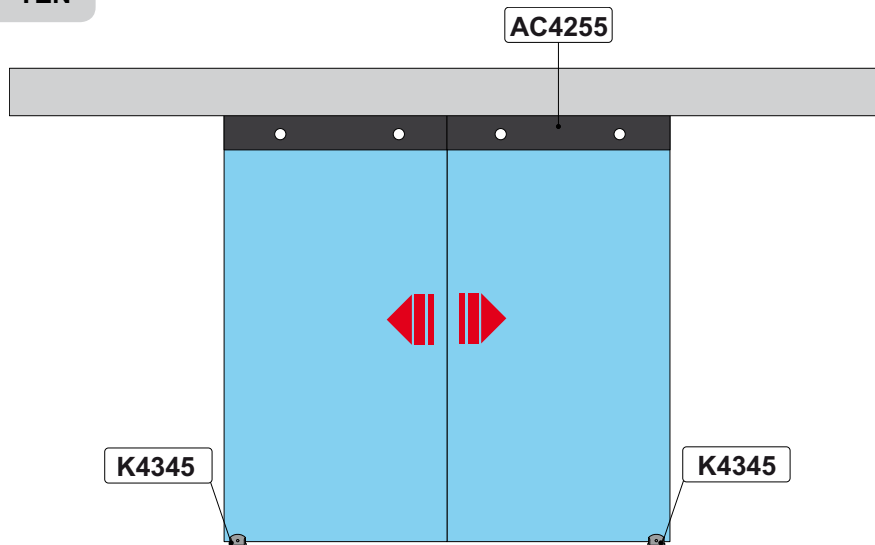

**IT** Attacco anta in cristallo AC4255

**EN** Glass wing attachment AC4255

**VALOR - REX - TEN****VALOR T**

**VALOR**

**VALOR T**

**REX**

**TEN**

**VALOR - REX - TEN**

**VALOR T**